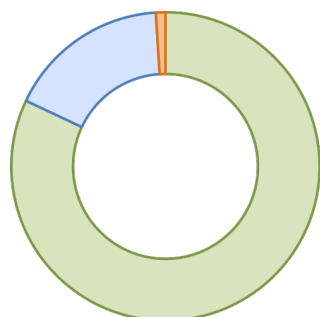

1 CÉGES ADATOK

PREC-CAST Öntödei Kft.

Székhely: 3980 Sátoraljaújhely, Ipari út 2.

Adószám: 10276509-2-05

2 VILLAMOS ENERGIA

10 GWh fölött

3 FÖLDGÁZ

2 000 000 m³ fölött

4 TÁVHŐ

0 - 3 400 GJ

5 ENERGIA RÉSZTERÜLETENKÉNT

Tevékenység (82%) Épület (17%)
Szállítás (1%)